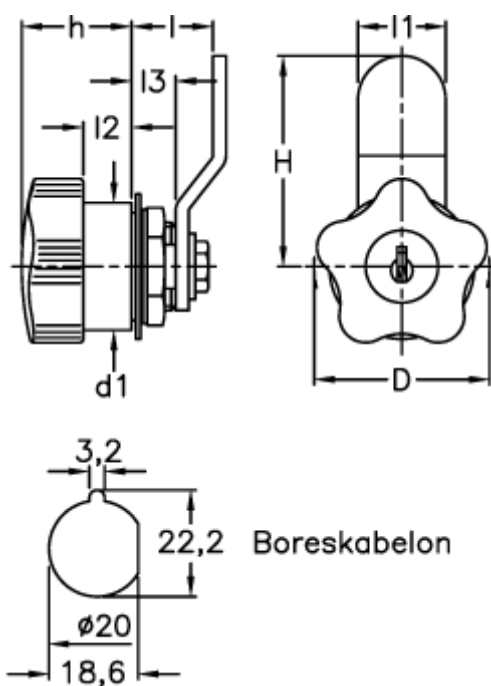

Varenummer: 2310068121
Beskrivelse: E+G Pallås m/forskudt pal og nøgle
VC.309/40-D

Mål

D	= 40
d1	= 29
H	= 50
h	= 25
l +/-0,5	= 10
l1	= 20
l2	= 11